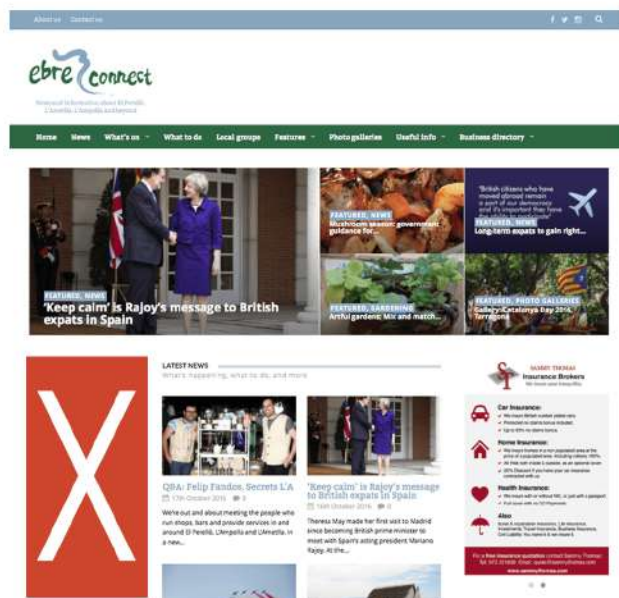

PUBLICIDAD COLUMNA DERECHA: 20 € al mes

Esta publicidad se coloca en la parte superior derecha de la página.

Esta ubicación se comparte con otras dos publicidades. En cada inicio de sesión, todos los anuncios se cambiarán de lugar al azar de forma rotatoria, al objeto de ofrecer a todas las publicidades la misma visibilidad.

El anuncio se vinculará a tu página web o redes sociales de Facebook, Twitter, etc.

Medidas: 300 x 450 px

PUBLICIDAD COLUMNA IZQUIERDA: 12 € a la semana

Esta publicidad se coloca en la parte superior izquierda.

Es una ubicación que está recomendada sobre todo para eventos, anuncios especiales, vales de descuento, etc.

Cada anunciante cuenta con la posibilidad de colocar dos anuncios superpuestos, que se mostrarán alternándose de forma intermitente.

El anuncio se vinculará a tu página web o redes sociales de Facebook, Twitter, etc.

Medidas: 230 x 340 px

DIRECTORIO DE EMPRESAS:

(Tarjeta de visita)

Para 3 meses: 30 €

Para 6 meses: 54 €

Para 1 año: 100 €

En el directorio de empresas se insertarán tarjetas de visita, así como en determinados artículos de la web.

Ideal para hacer difusión continua de tus servicios, ofertas, horarios comerciales, etc.

Las tarjetas de visita se vincularán a tu página web o redes sociales de Facebook, Twitter, etc.

Medidas: 370 x 250 px